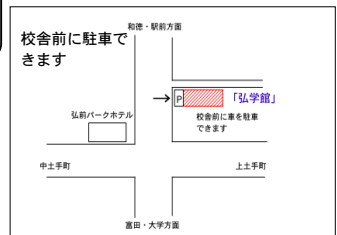

## eトレ

教育の最先端はいつも弘学館から!

弘学館は弘前において「eトレ」第一号校です。

わかっているのにテストで点がとれない。それは「演習不足」かもしれません。

<夏期講習案内> 小学1年生から大学受験生まで  
講習費: 70分学習×4コマで2,500円(その後4回ごとに2,000円加算)

日程: 7/23から8/7までの期間で自由に決められます。

## Myデスク自習機を活用しよう

「家ではなかなか勉強ができない」という人いませんか。そんなあなたには自分専用の自習機「Myデスク」。周りみんな真剣に学習しているから勉強に集中できます。進路指導も随時実施。大学入試の資料や過去の入試問題など自由に利用できます。残り座席6席! <利用料> 3,500円、

<<http://kougakukan.com>>

本気で成績を伸ばすなら弘学館!

弘学館の32年目になります。これからは地元弘前の生徒達の夢と希望を叶えるために講師一同がんばります。